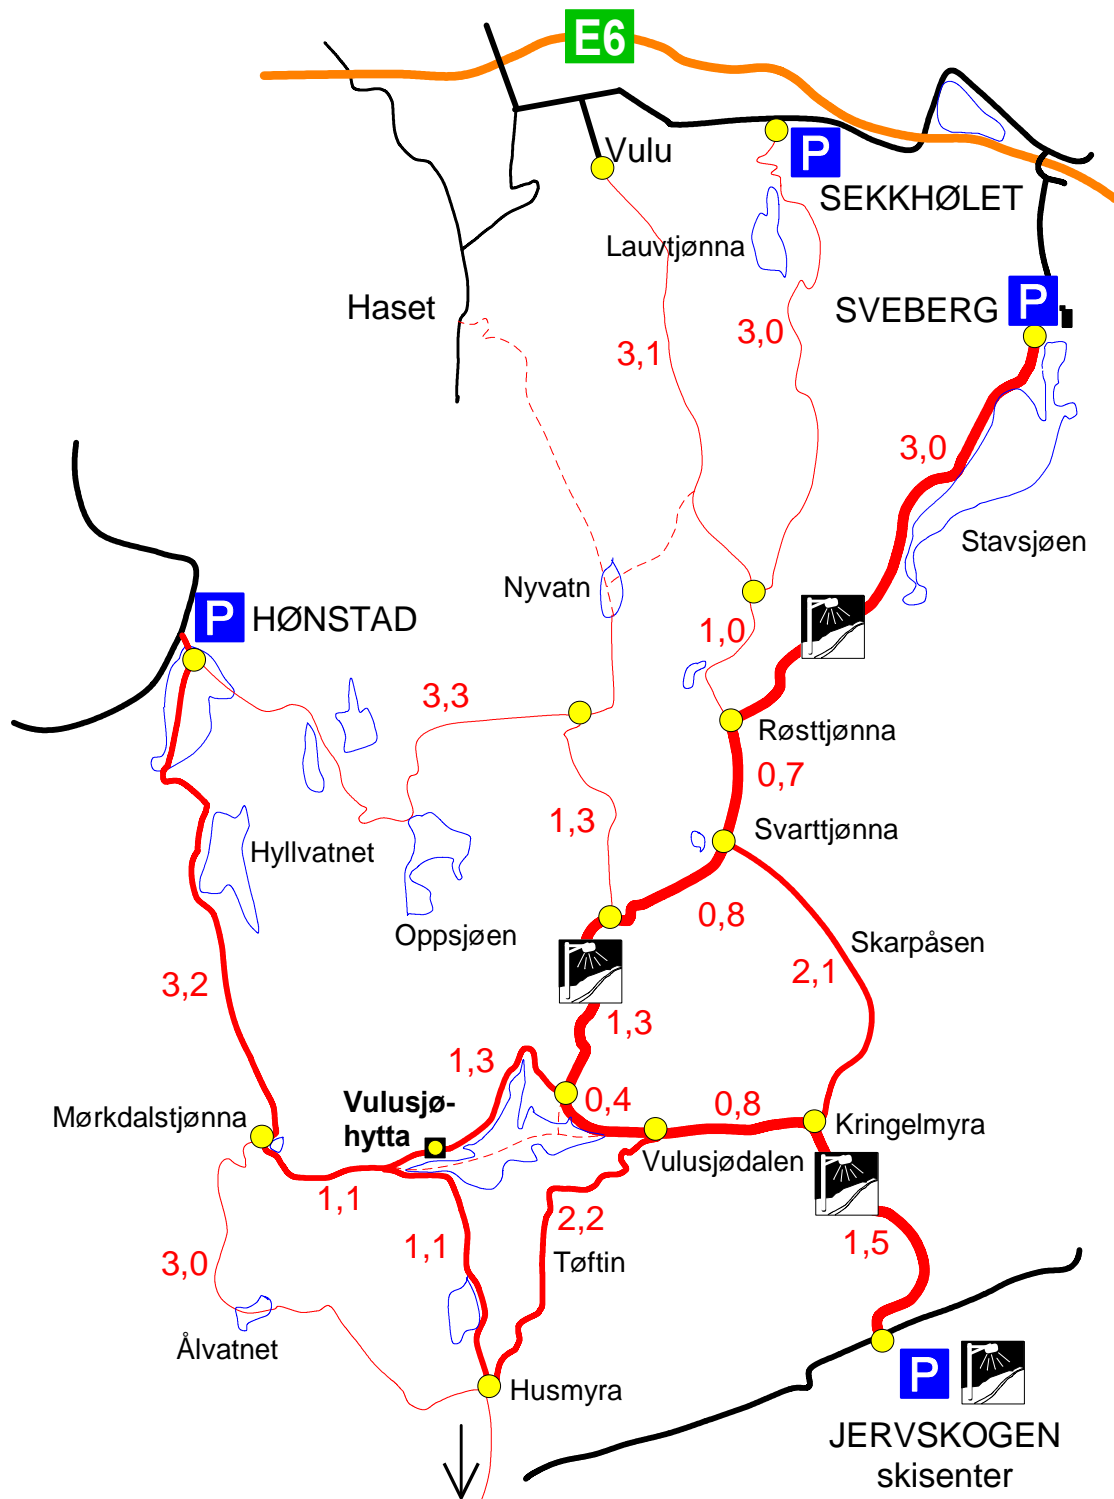

Malvikmarka

Til Kleiva 2,0 km
Til Fjellstuggu 4,5 km

ANM 2003

HIL, Langrenn