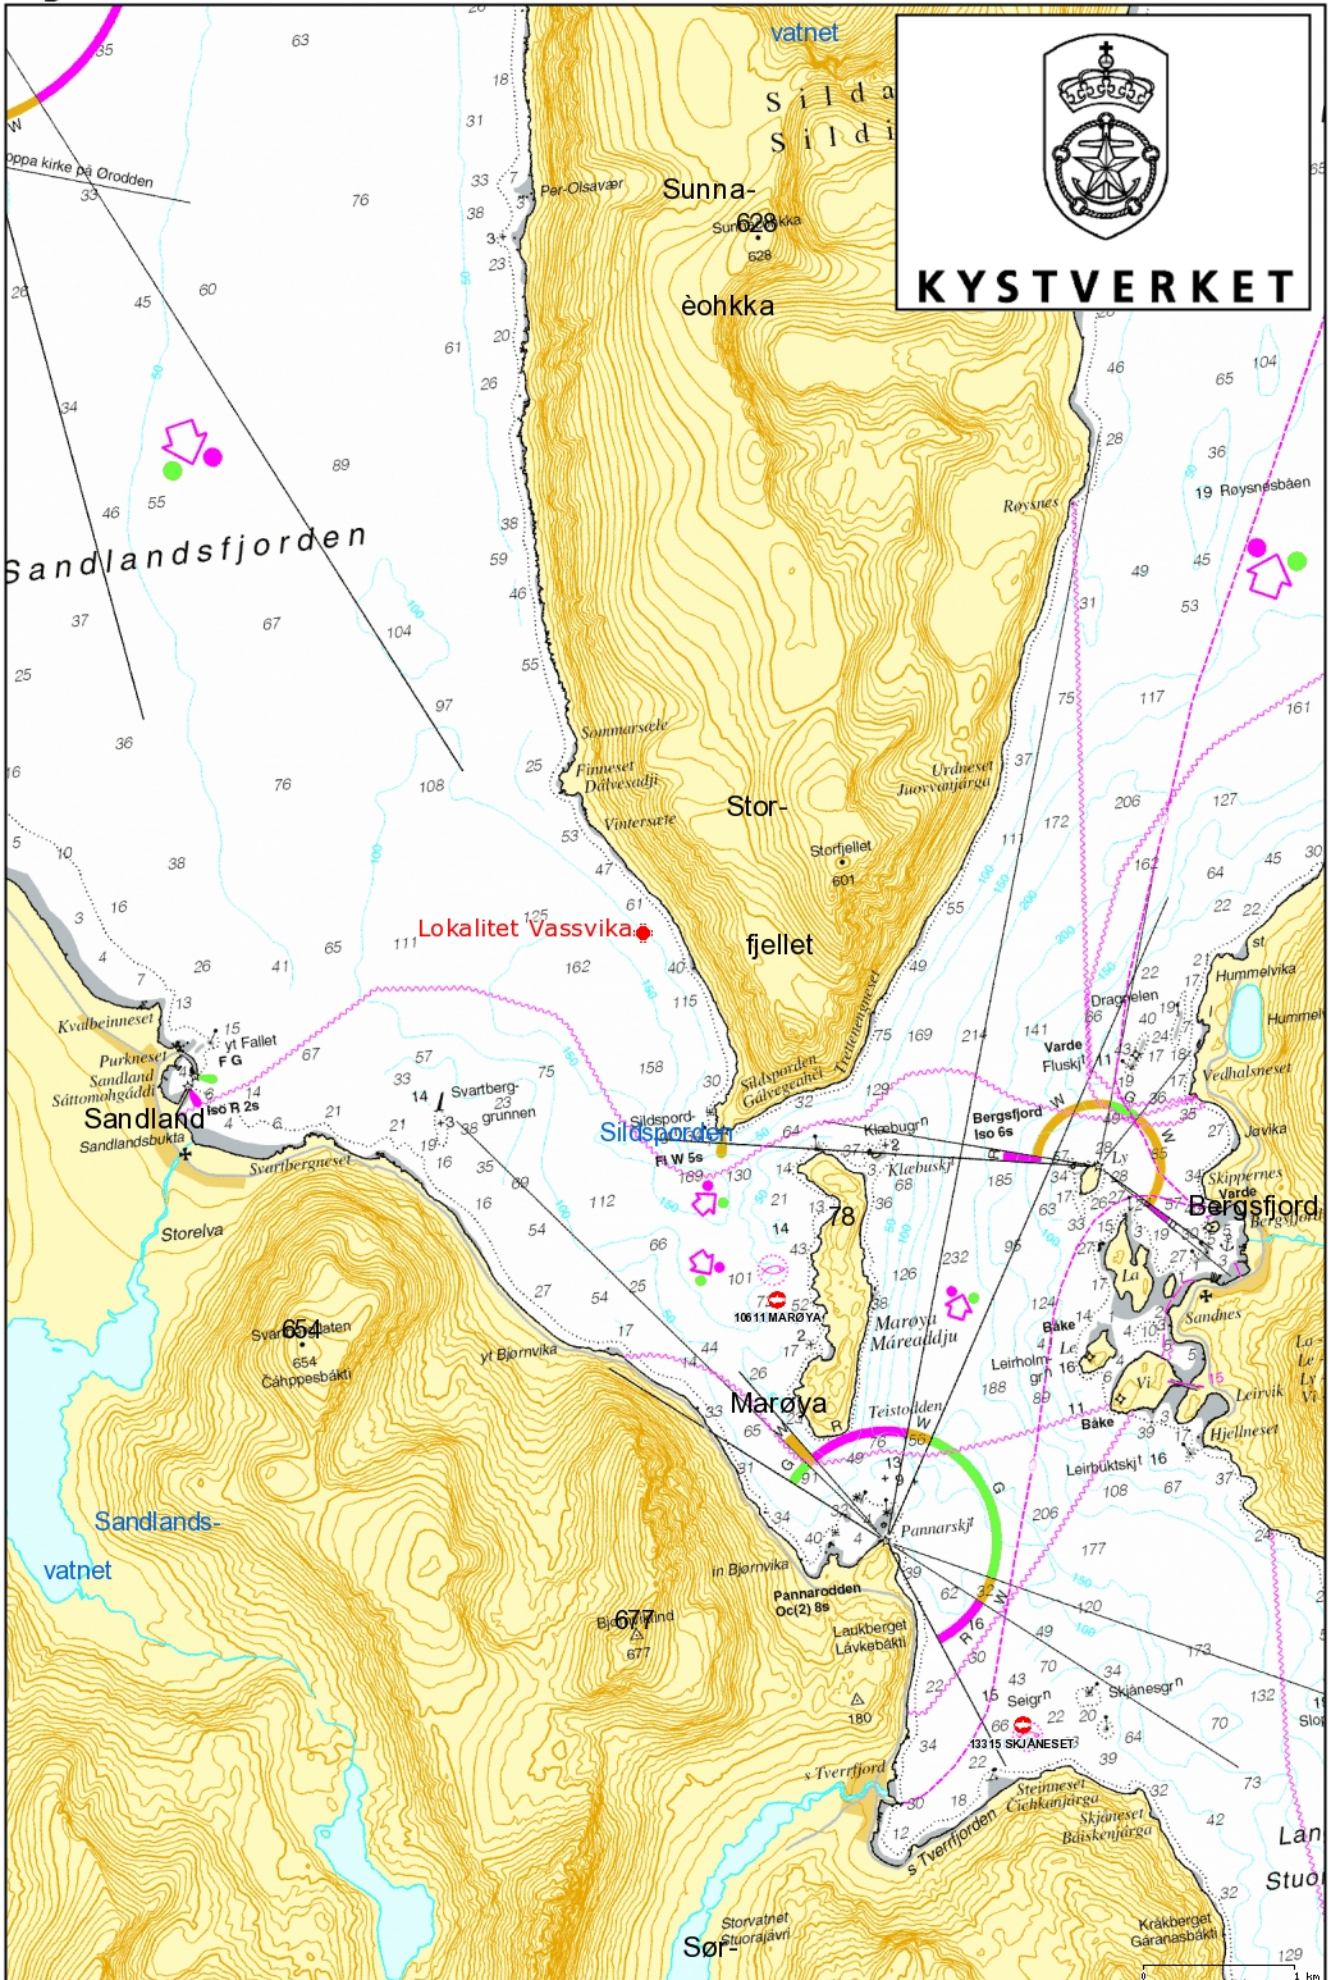

Sjøkart lokalitet Vassvika

Målestokk: 50 000