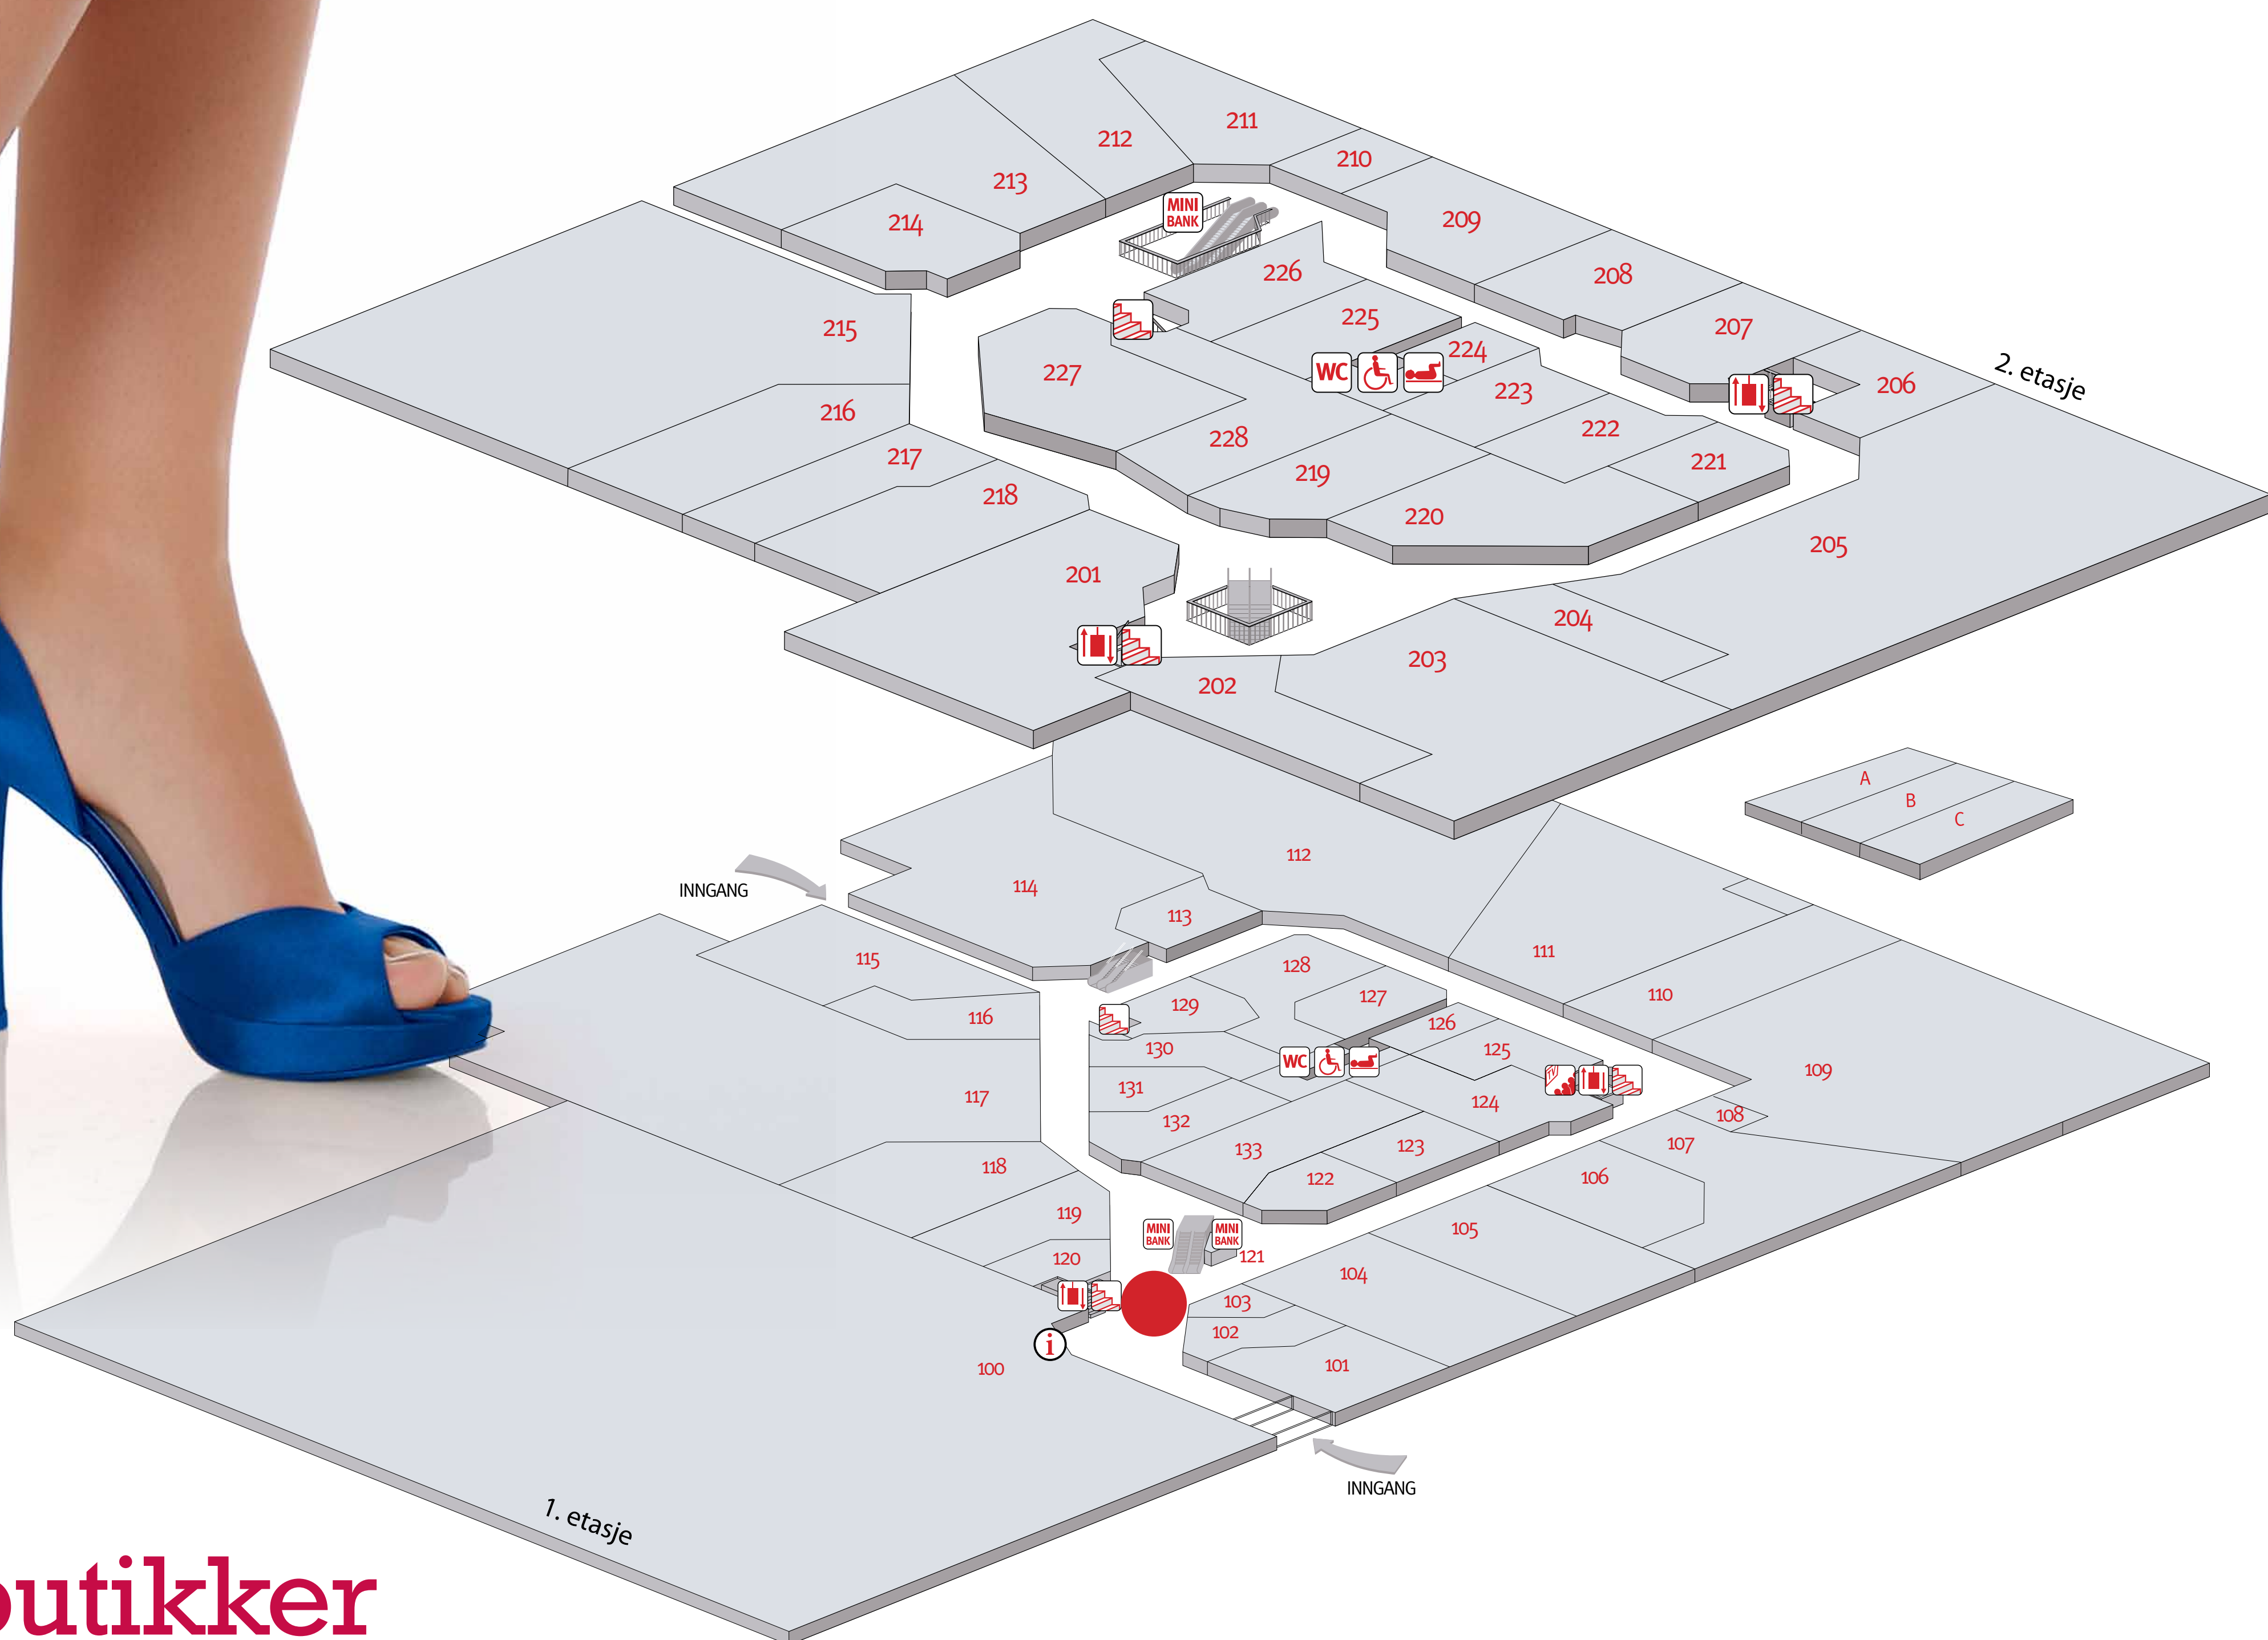

Du står her ●

90 butikker

[...fristende mangfold - effektiv handel]

MAT, DRIKKE & KIOSK

	Etg	Nr
Baker Klausen	1	125
Coop Obs! Hypermarked	1	100
Coop Obs! Cafe	2	201
La Baguette	1	123
Narvesen Kiosk	1	122
Sjøveien	1	124
Vinmonopolet	1	114