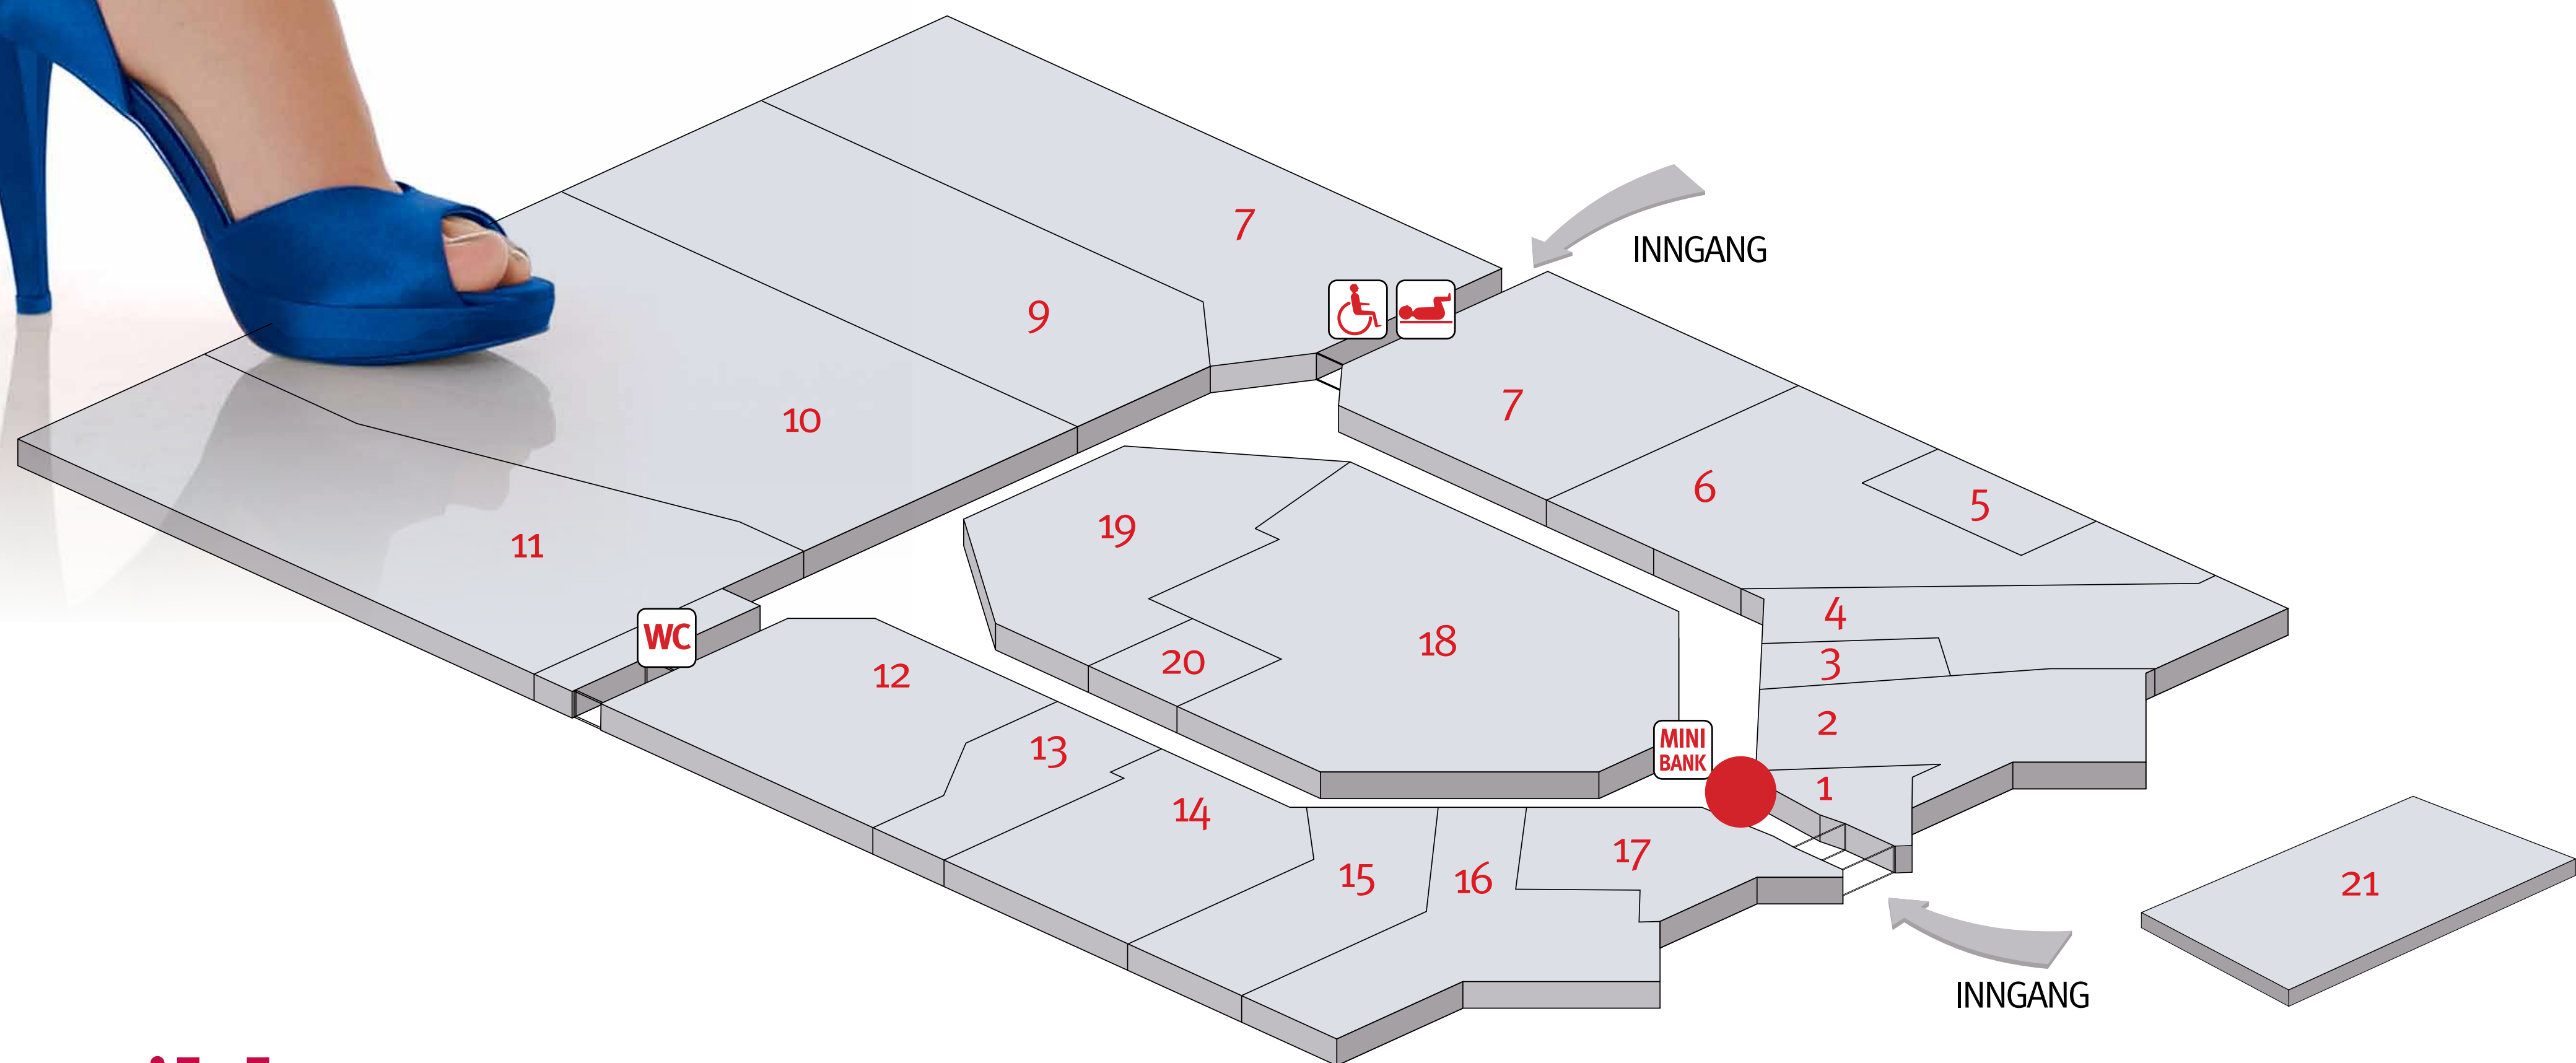

Du står her ●

90 butikker

[...fristende mangfold - effektiv handel]

MAT & DRIKKE Nr

Burger King	21
Meny	10
Mix Kiosk	1
Antalya	16

HJEM & INTERIØR Nr

Gartner'n	17
Kid Interiør	12
Nille	4

MOTE & SKO Nr

KappAhl	18
Skoringen	2
Warehouse	9

Åpningstider 10-20 (18)

Coop Obs! 9-22 (19)

Vinmonopolet 10-18 (15)

Burger King 10-22

Antalya 10-21

Post i butikk på Meny 9-20 (18)

Sentergavekort selges i Informasjonen

Senterkontor, henvendelse i Informasjonen

1800 P-plasser • buskerudstorsenter.no

SPESIALBUTIKKER Nr

Aseco Gull & Sølv	3
BR Leker	19
Eiker Dyreklinikk	5
Gartner'n	17
G-Sport	7
Josefsson Frisør	20
Notabene	14
Post i butikk	10
Zoo-Markedet	6

TOALETTER

STELLEROM

HCP TOALETT

MINIBANK

Vi har følgende butikker på Buskerud Storsenter:

Apotek 1	Hans Mote	PM
Bakeriet Klausen	Hennes & Mauritz	Princess Interiør
Bik Bok	Intersport	Session
Boys of Europe	Jack & Jones	Sjøveien
Brilleland	J.A.Magnussen Euro Sko	Spaceworld
Brio	Jernia	Spareland Barn & Utstyr
B-young	Josefsson Frisør	Teknikmagasinet
Change	Juvelen	Telekiosken
Christiania Glasmagasin	Karjolen	Tilbords
Citybag	La Baguette	Ur & Foto
Clas Ohlson	Life	Vero Moda
Coop Obs!	Lindex	Vinmonopolet
Coop Obs! Kafeteria	Match Woman	Vita
Cubus	Mestergull	Vivikes
dna	Mester Grønn	Zavanna
Dressmann	Narvesen Kiosk	Ødegaard til Henne
Duften Pynt & Parfyme	Nikita Frisør	Økonomisko
Elkjøp	Nille	
Game Store	Notabene	
Glitter	Only	
Gull-Funn	Optiker Pål Gabrielsen	

Vi har følgende butikker mellom sentrene:

Barnas Hus
Extra Leker
MegaFlis

Følg oss på Facebook!

facebook.com/buskerudstorsenter

**BUSKERUD
STORSENTER**

**KROKSTAD
SENTER**

...enkreste vei til det meste!