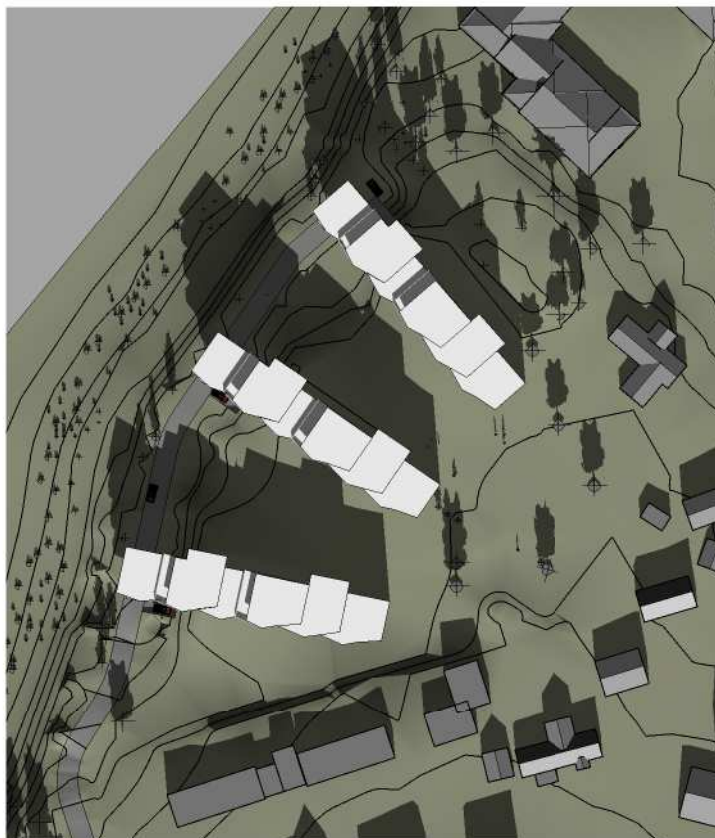

Sol og skygge 21 juni kl.12

Sol og skygge 21 juni kl.15

Sol og skygge 21 juni kl.18

Sol og skygge 21 juni kl.21

Sol og skygge 21 mars kl.12

Sol og skygge 21 mars kl.15

Sol og skygge 21 mars kl.18

No.	Description	Date

Stammesøra

Sol- og skyggestudier		
Prosjektnummer	13038	A120
Dato	16/02/15	
Tegnet	JWe	Skala
Kontrollert	SMA	