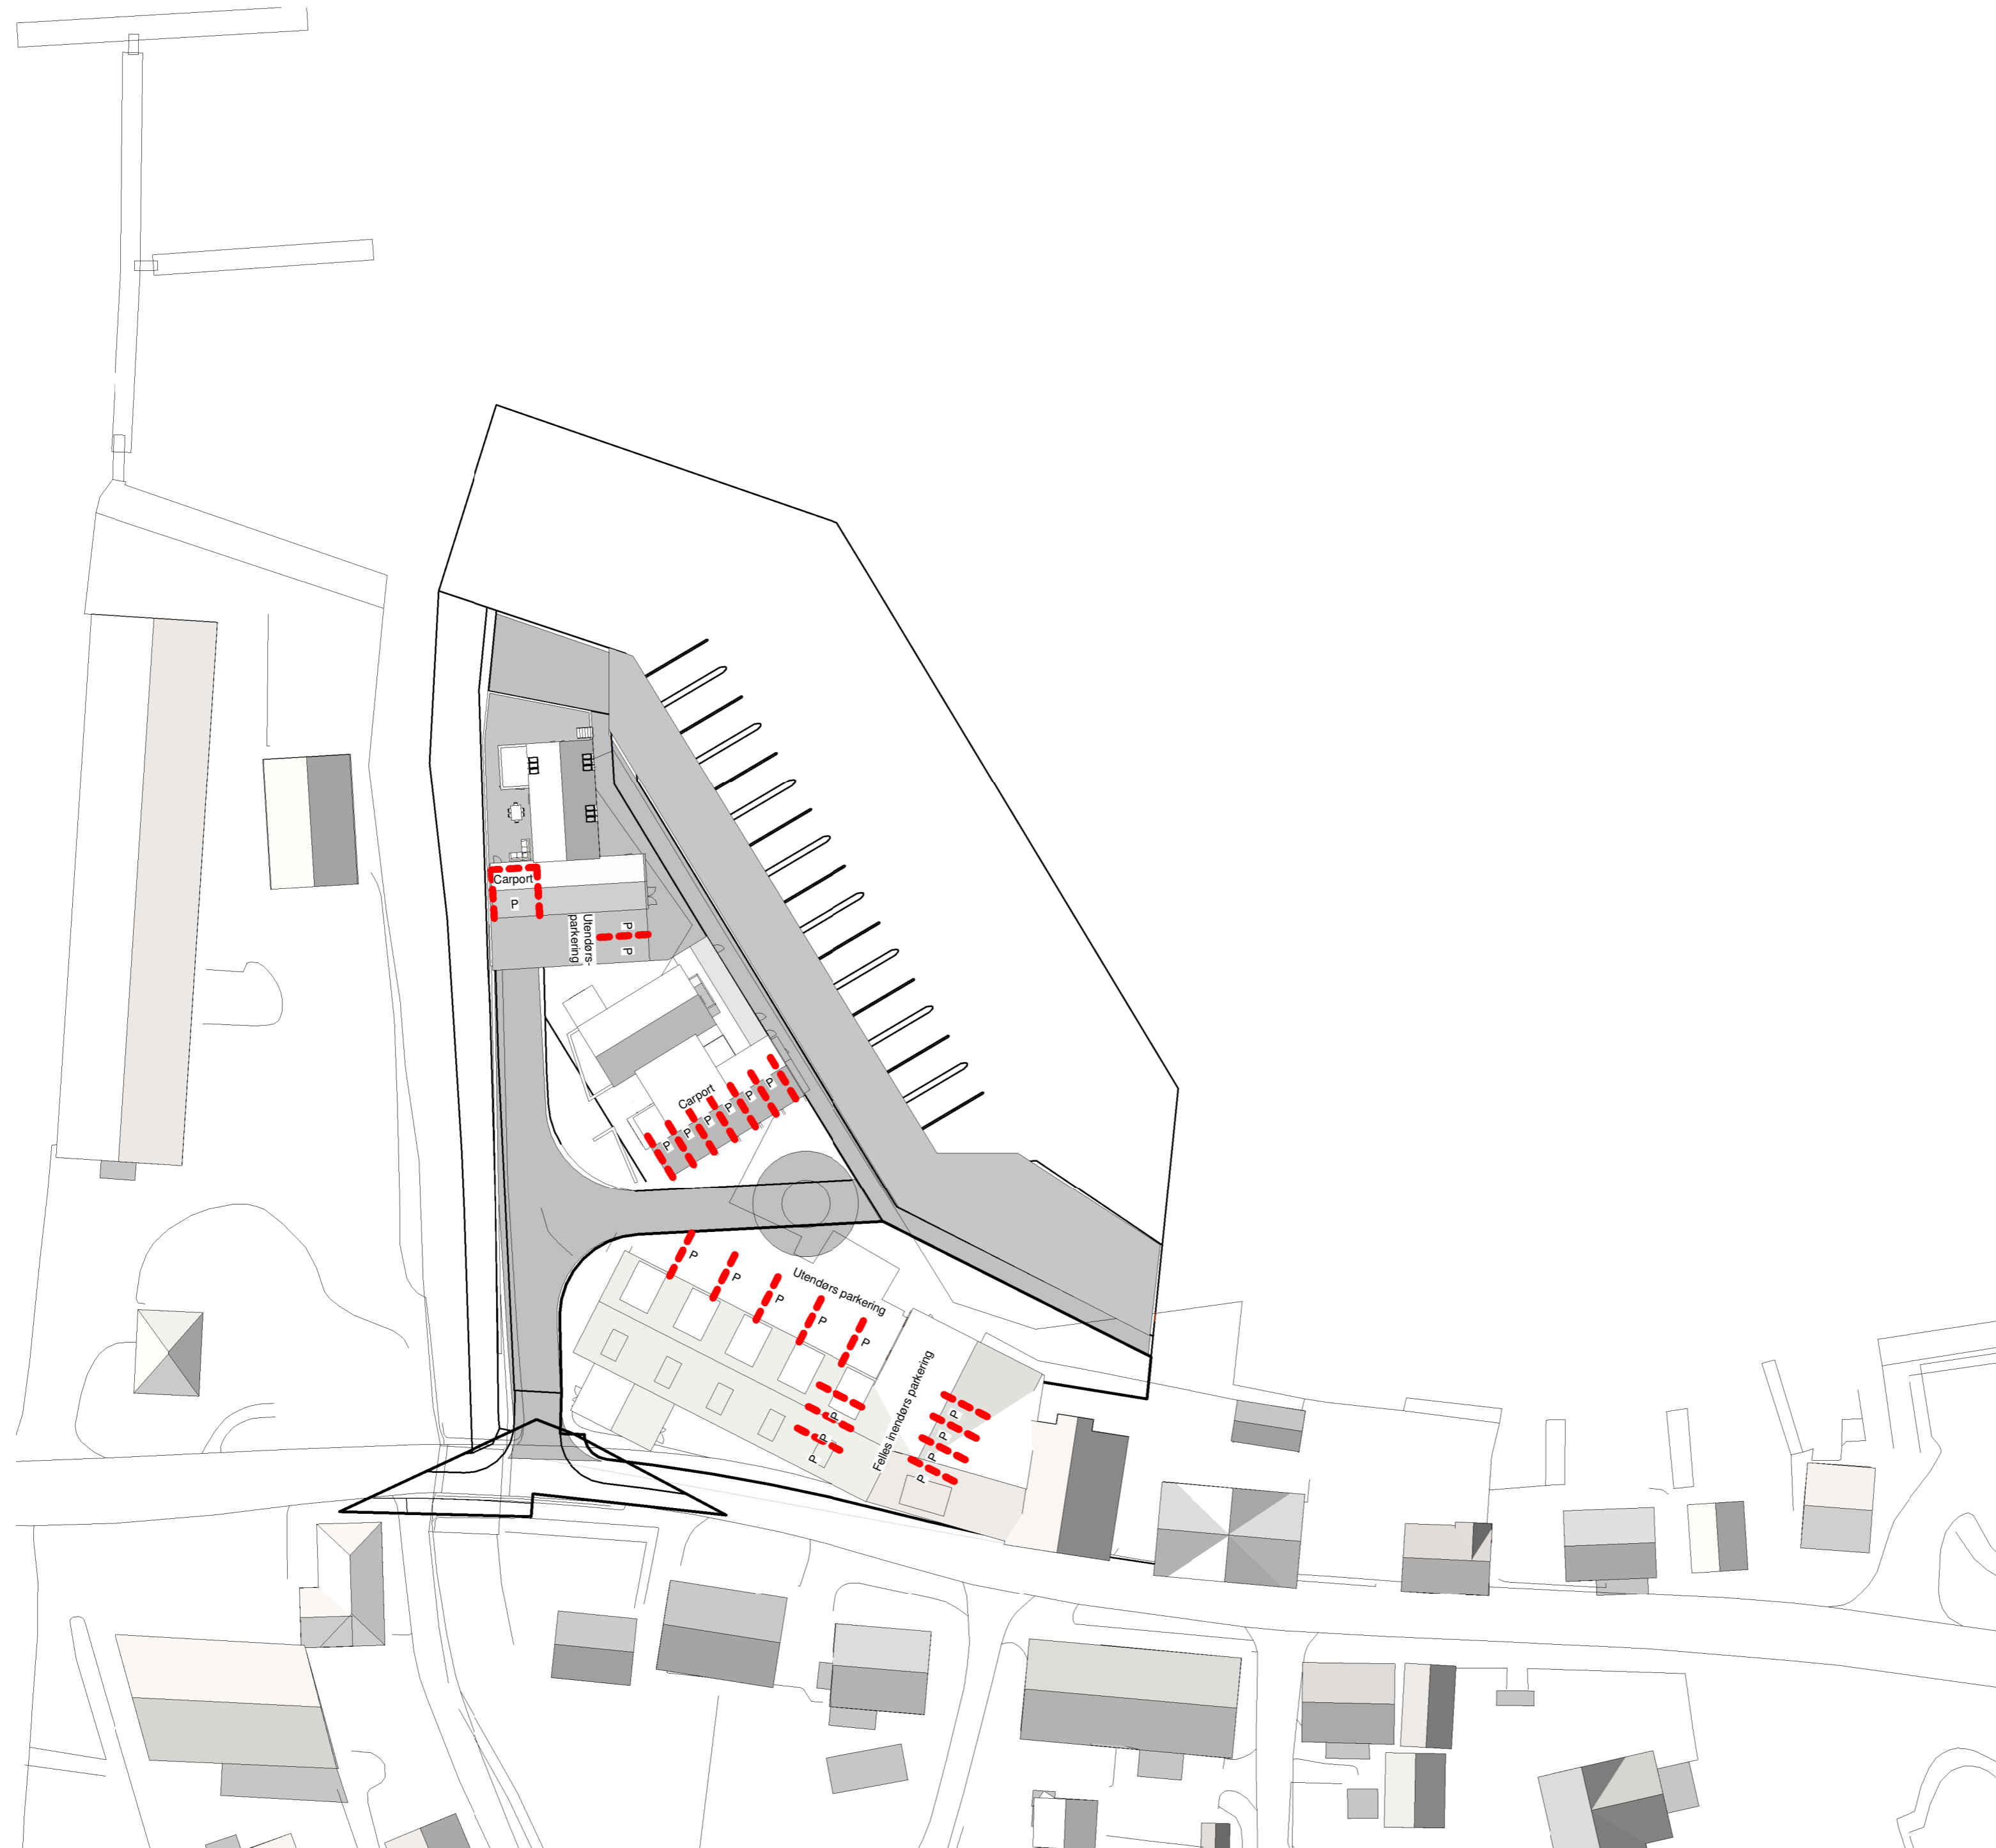

# E3-Utomhus-/Parkerings-plan

1 : 500

Totalt: 18-P-plasser