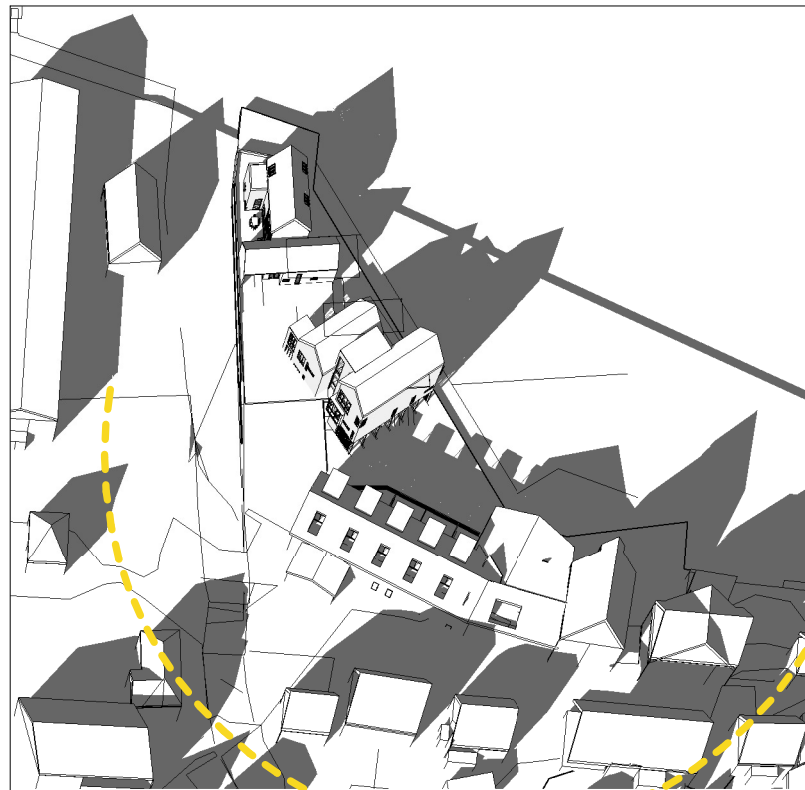

Soldiagram

Vedlegg F8

Vår/Høst SV-NØ kl.15.00
1 : 1000

Vår/høst-jevndøgn kl.15.00

Vår/høst-jevndøgn kl.09.00

Vår/høst-jevndøgn kl.12.00

Vår/høst-jevndøgn kl.18.00

Skisse 08.12.2017