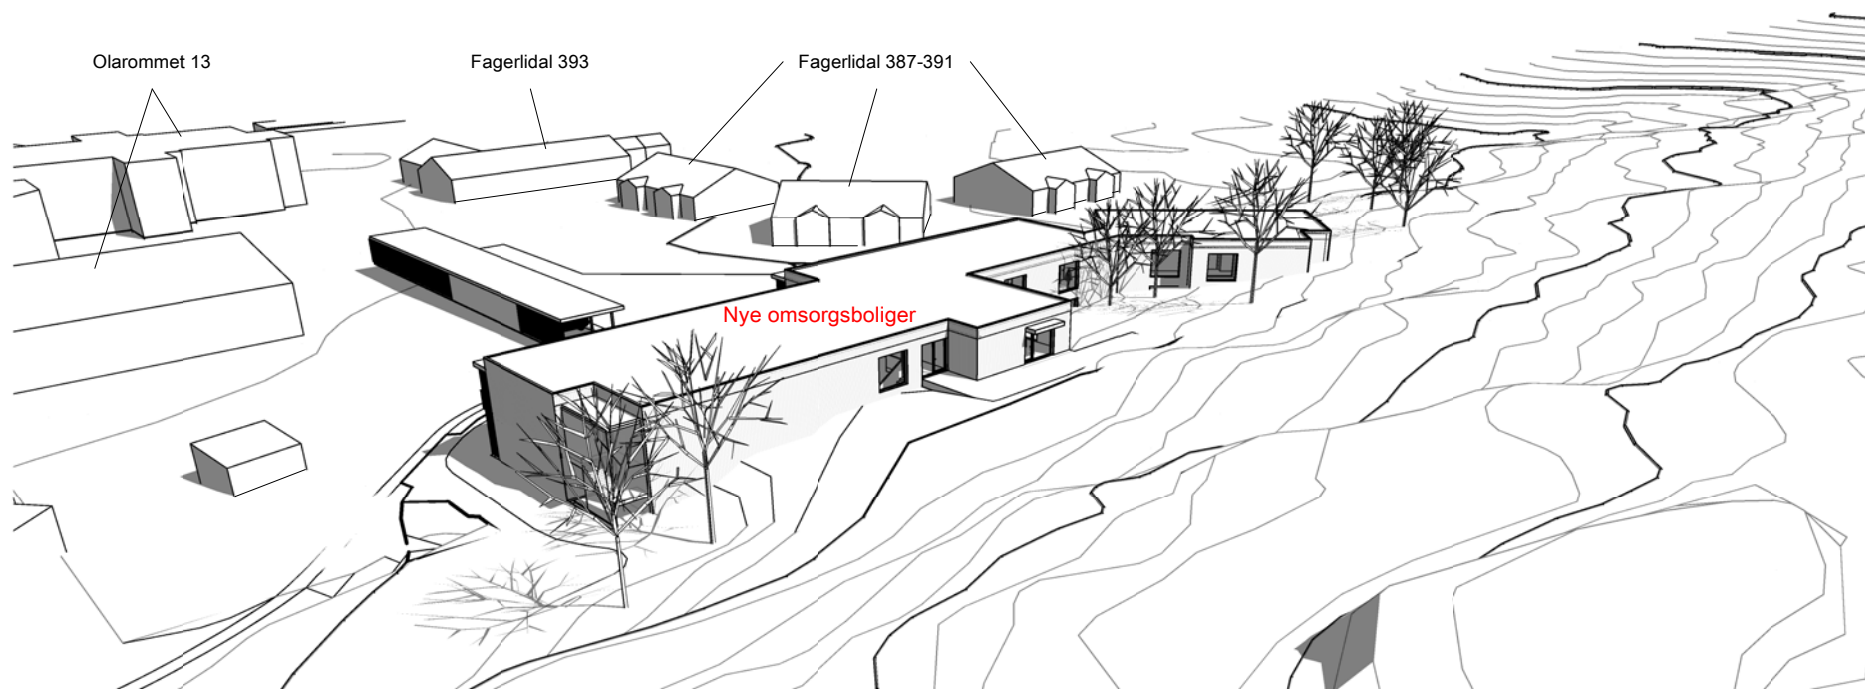

Illustr. 1 - ankomst fra vei i sørøst

Illustr. 2 - fugleperspektiv fra sør

Illustr.3 - sett fra nord til sør

B1	Illustrasjoner til regulering	26.11.2021	LM
rev	beskrivelse	dato	sign

Andslimoen omsorgsboliger
 3D illustrasjoner
 A6-X-05 (A3)

LONGVA ARKITEKTER