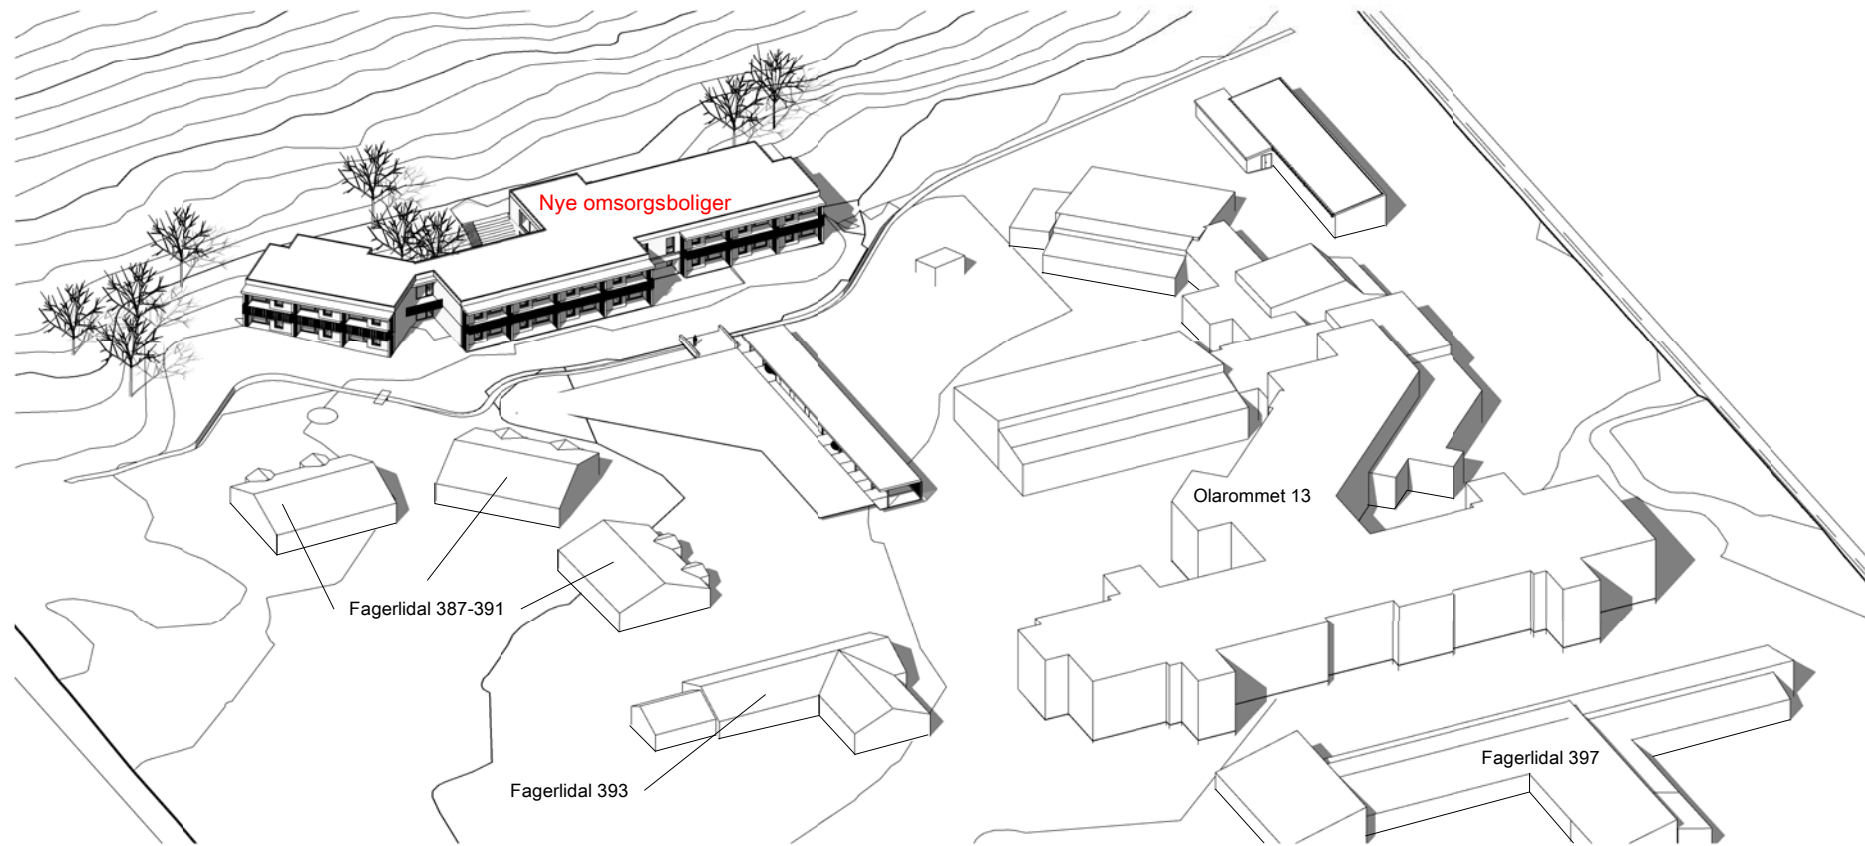

Illustr. 1 - ankomst fra vei i sørøst

Illustr. 2 - fugleperspektiv fra sør

Illustr.3 - sett fra nord til sør

B1	Illustrasjoner til regulering	26.11.2021	LM
rev	beskrivelse	dato	sign

Andslimoen omsorgsboliger
 3D illustrasjoner
 A6-X-05 (A3)

LONGVA ARKITEKTER