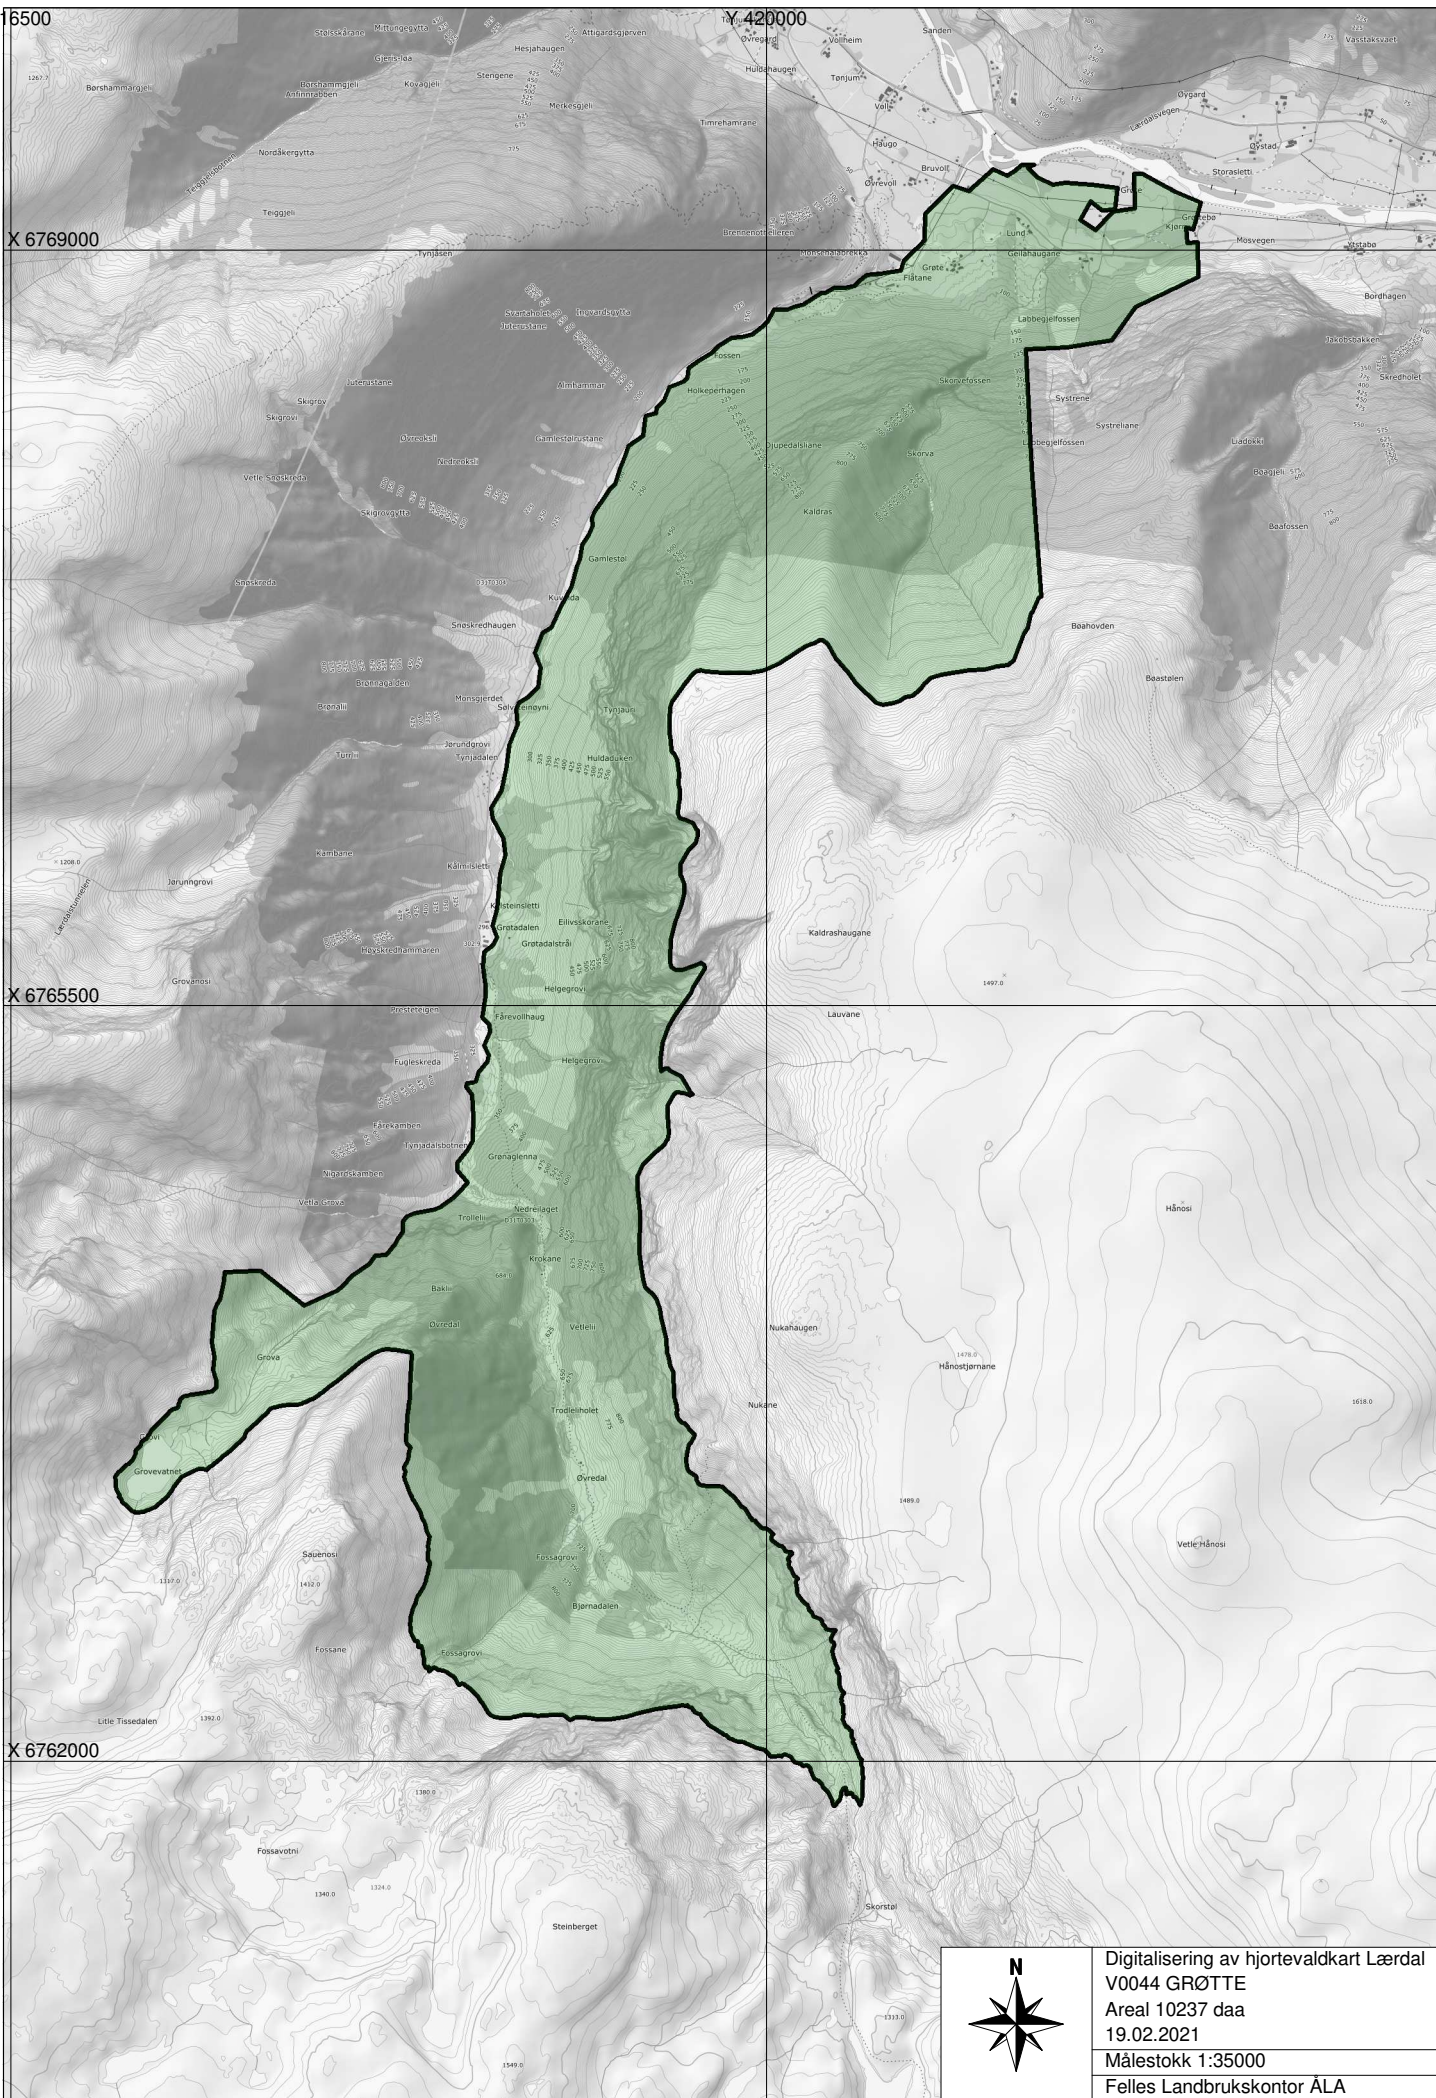

Y 416500

Y 420000

X 6769000

X 6765500

X 6762000

Digitalisering av hjortevaldkart Lærdal
 V0044 GRØTTE
 Areal 10237 daa
 19.02.2021
 Målestokk 1:35000
 Felles Landbrukskontor ÅLA