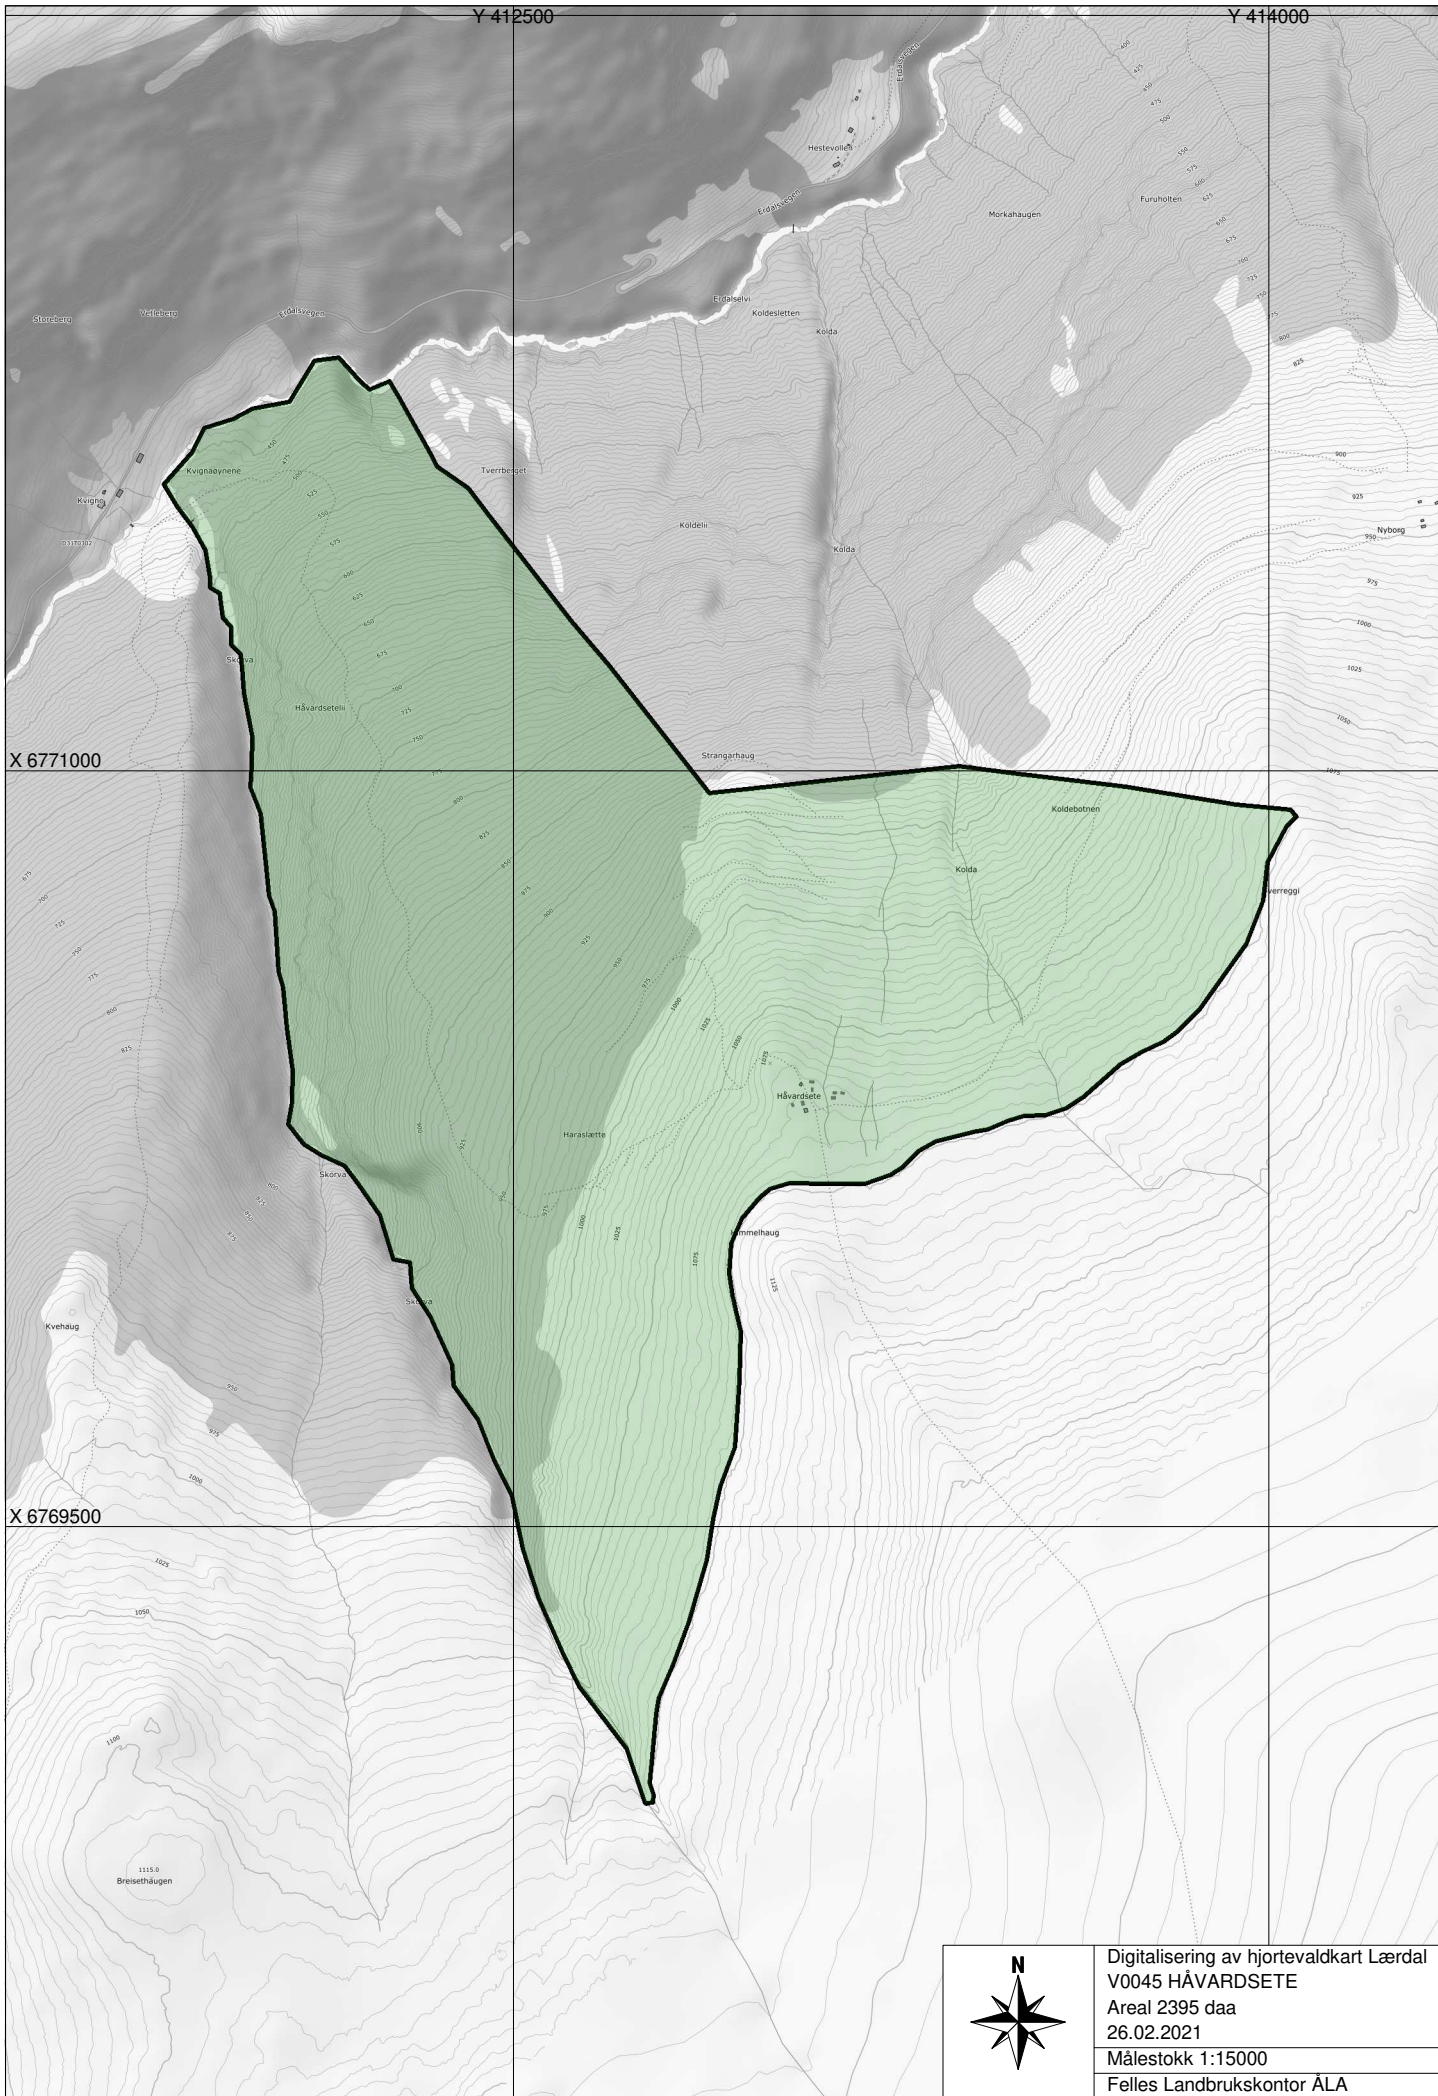

Y 412500

Y 414000

X 6771000

X 6769500

Digitalisering av hjortevaldkart Lærdal
 V0045 HÅVARDSETE
 Areal 2395 daa
 26.02.2021
 Målestokk 1:15000
 Felles Landbrukskontor ÅLA