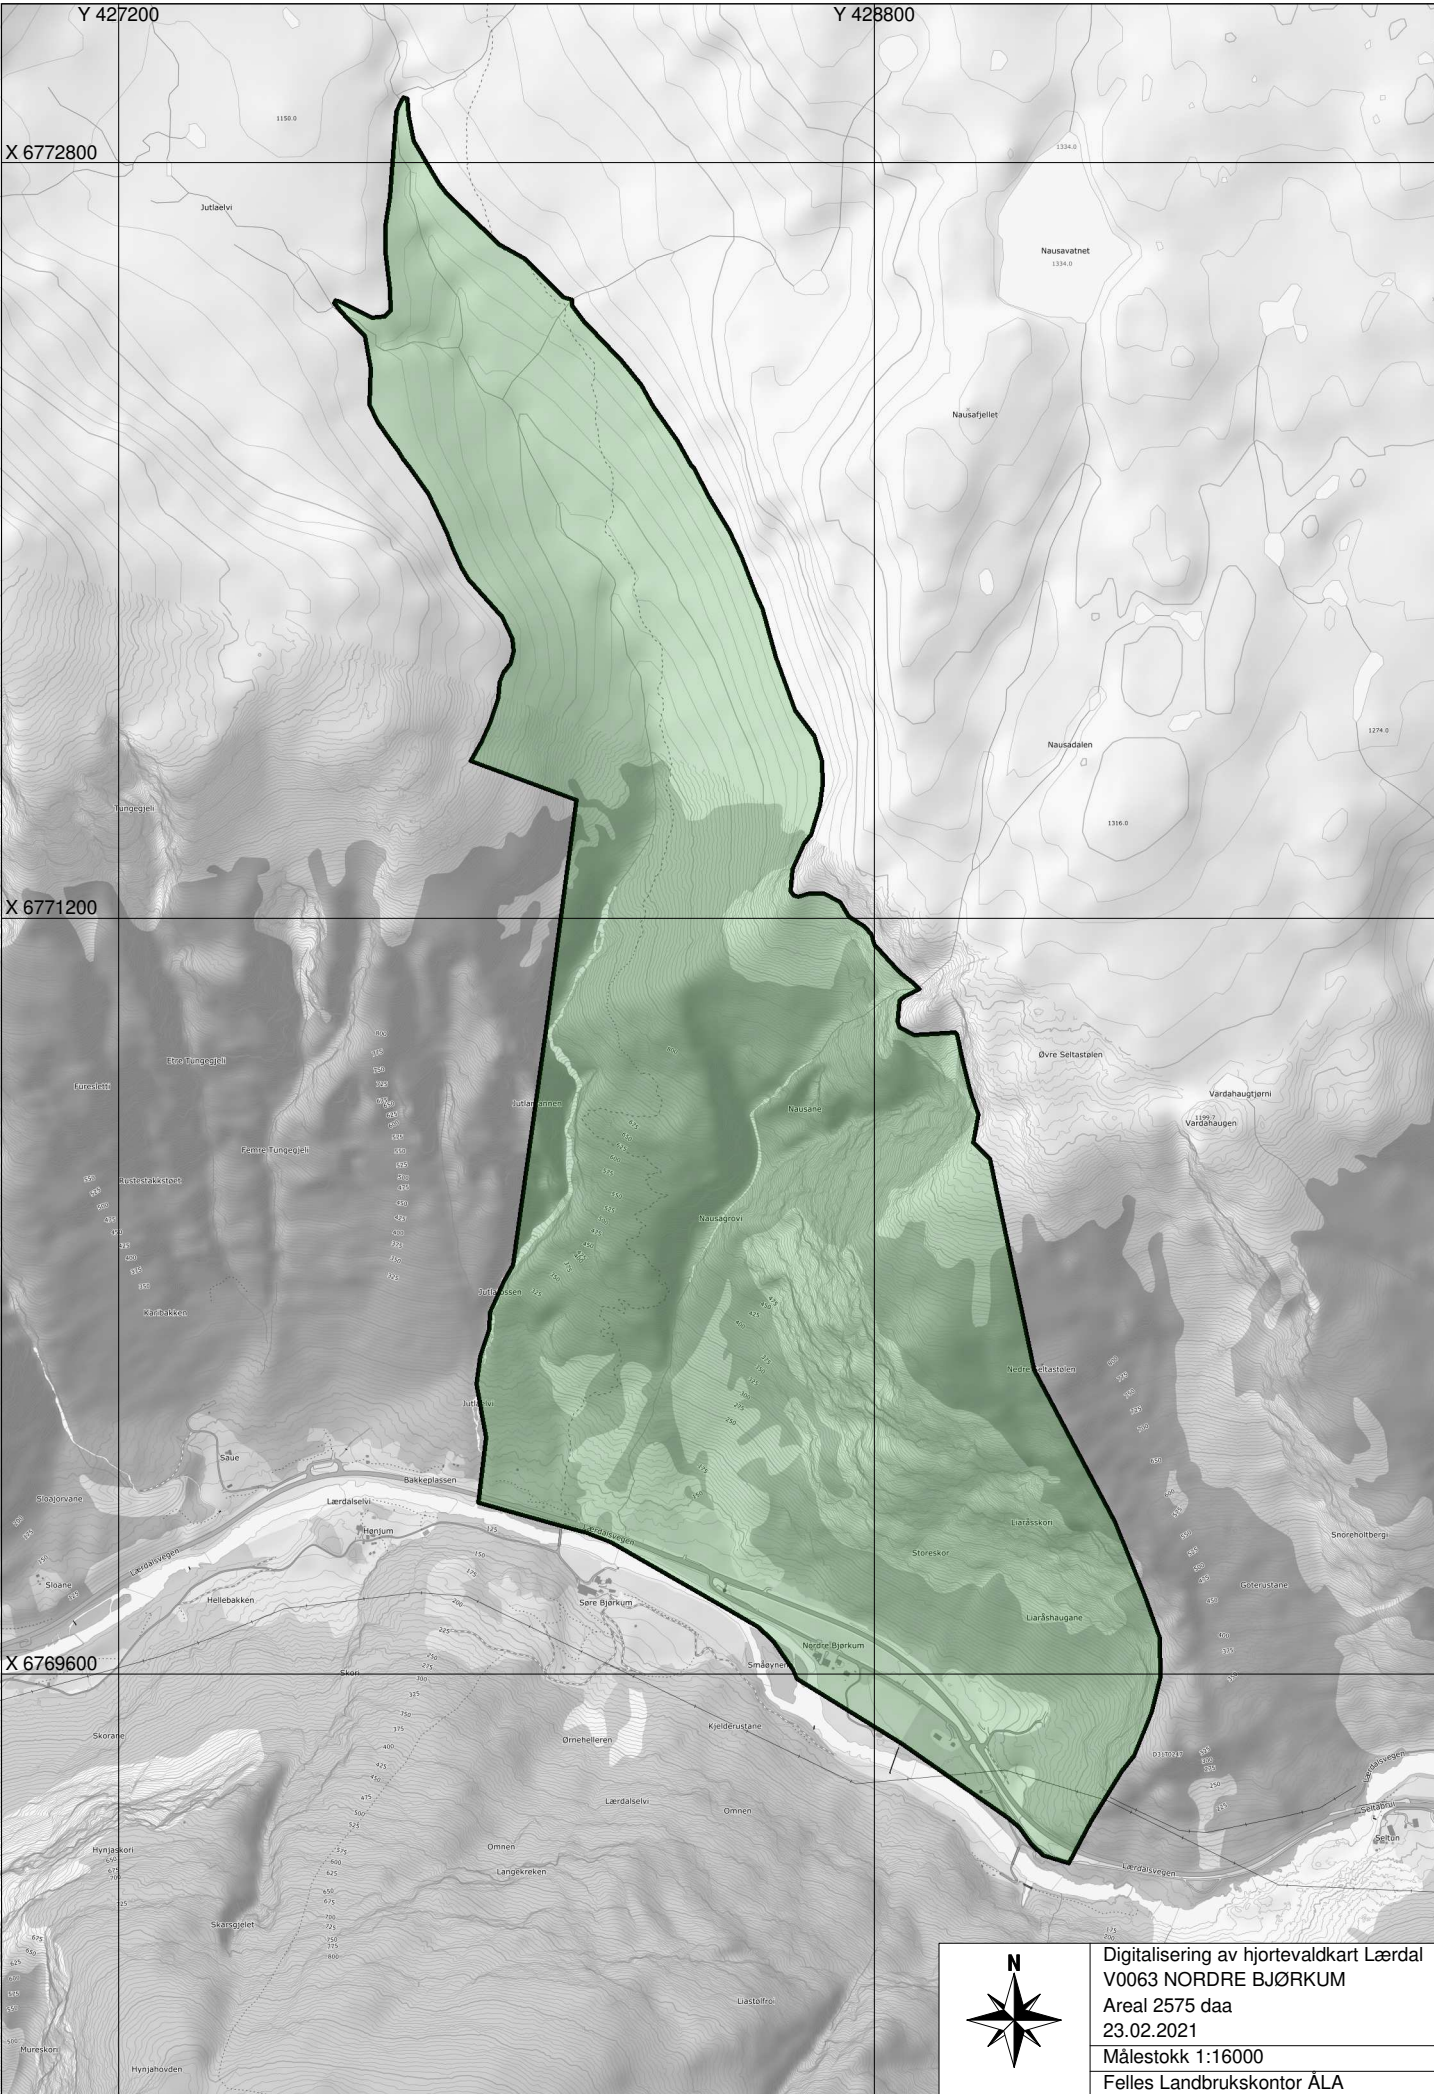

Y 427200

Y 428800

X 6772800

X 6771200

X 6769600

Digitalisering av hjortevaldkart Lærdal
 V0063 NORDRE BJØRKUM
 Areal 2575 daa
 23.02.2021
 Målestokk 1:16000
 Felles Landbrukskontor ÅLA