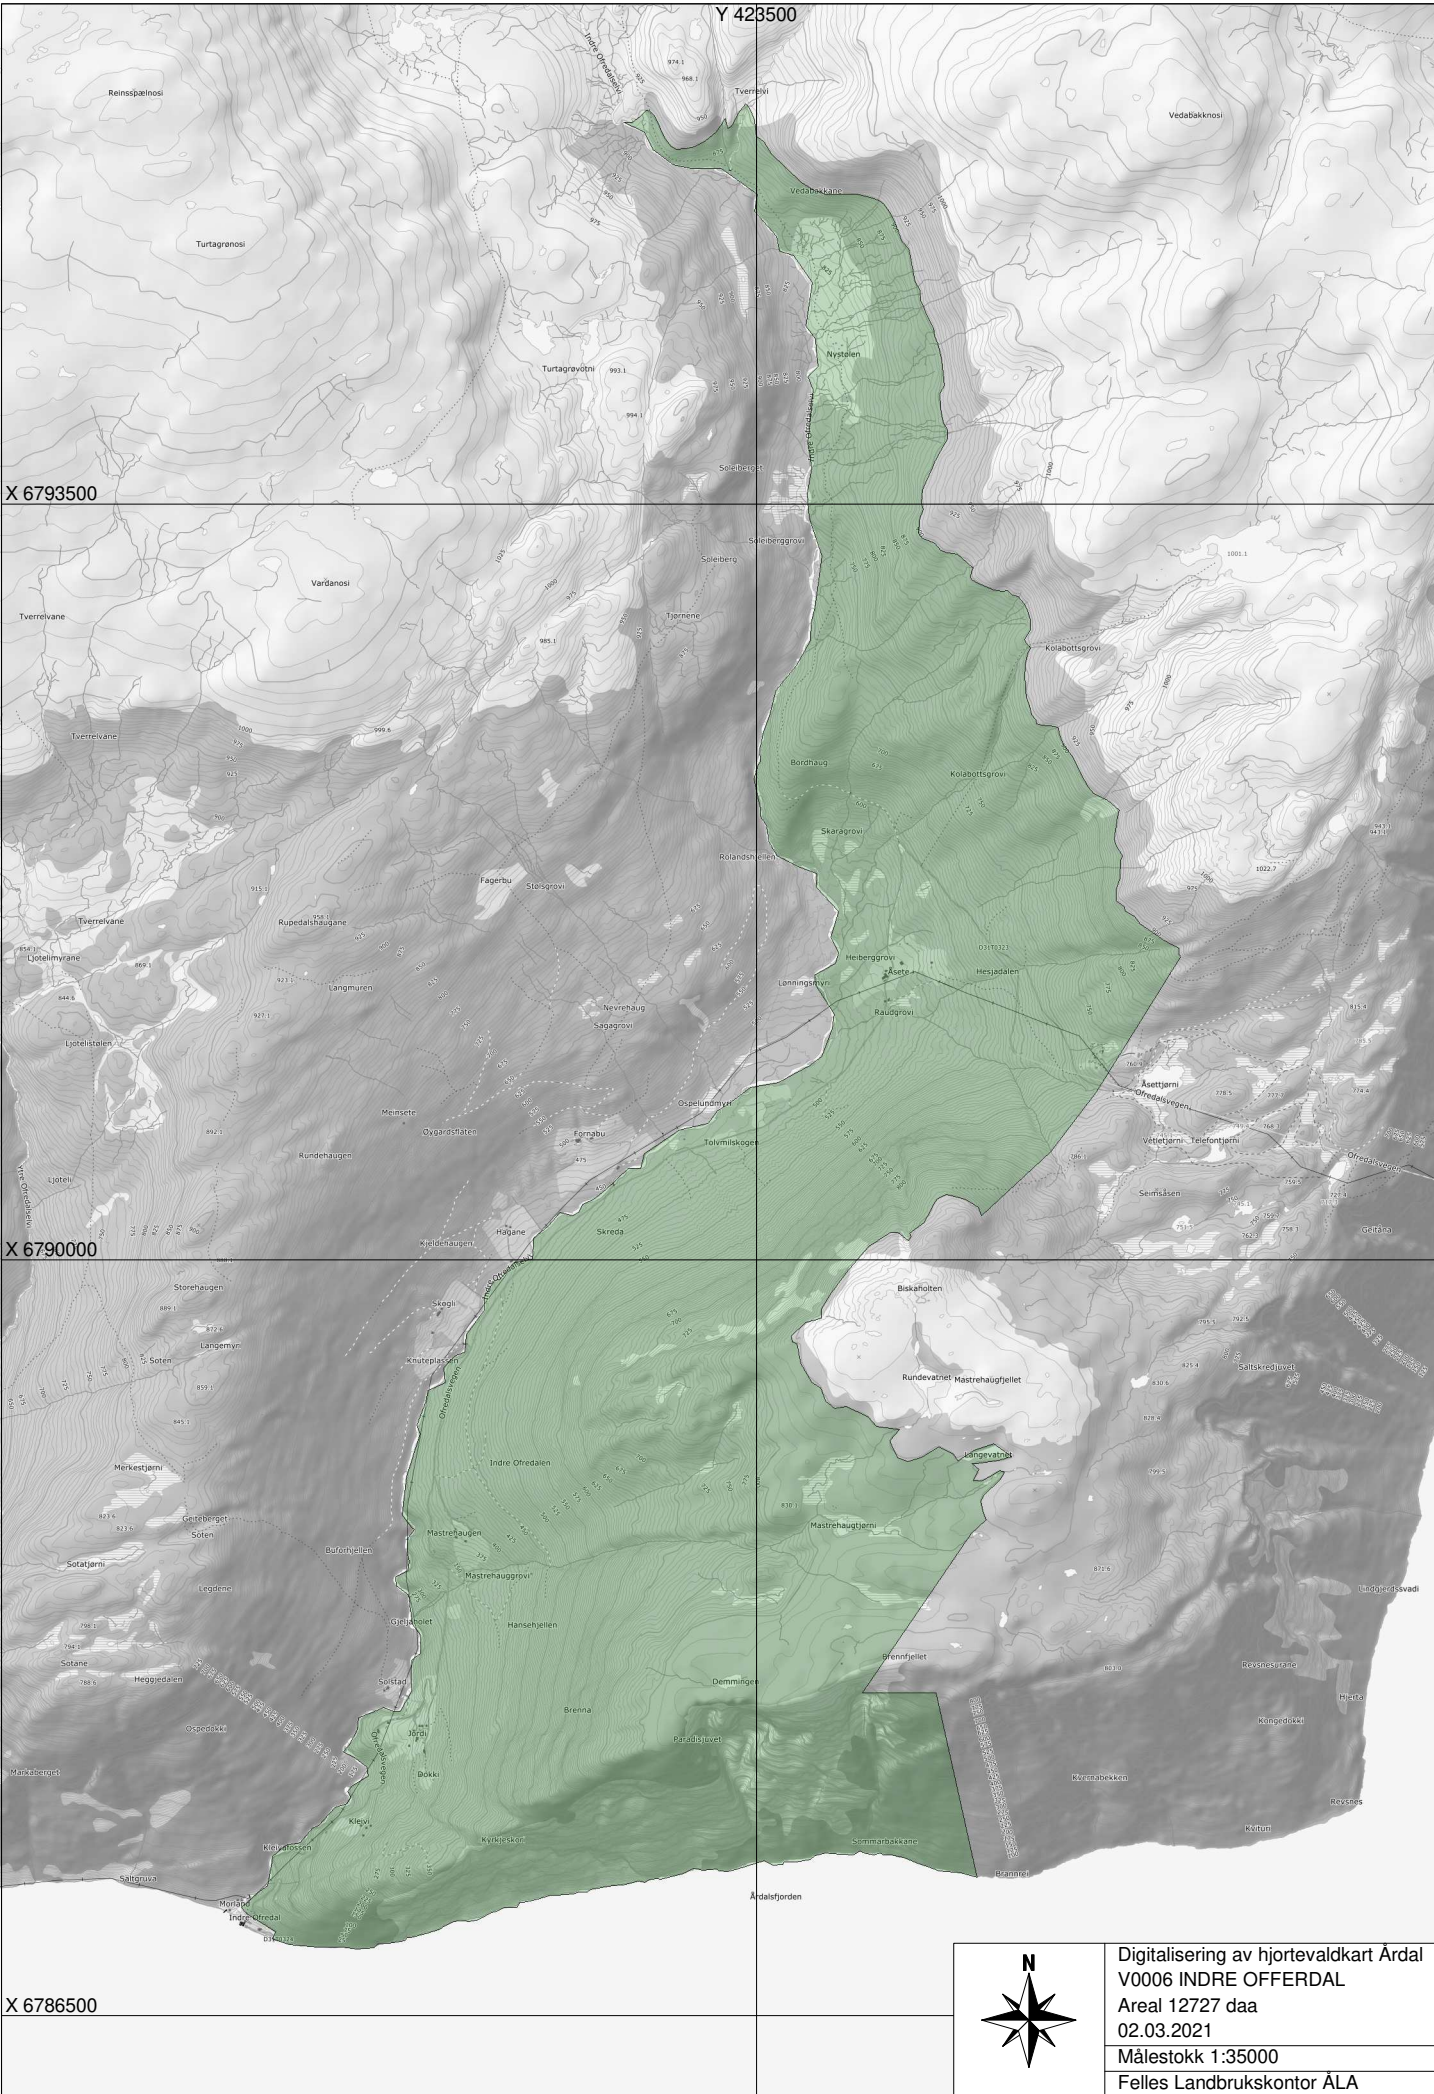

Y 423500

X 6793500

X 6790000

X 6786500

Digitalisering av hjortevaldkart Ardal
 V0006 INDRE OFFERDAL
 Areal 12727 daa
 02.03.2021
 Målestokk 1:35000
 Felles Landbrukskontor ÅLA