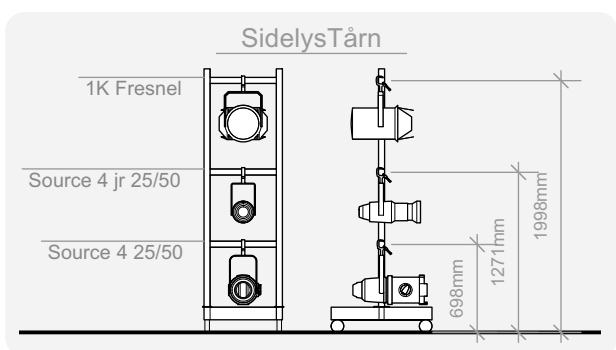

PAR 64 46

ETC Source4 PAR MFL 14

Relay

Aura, LX6 - 2.250
 Aura, LX5 - 2.252
 Aura, LX3 - 2.258

700 Spot, LX4 - 1.254

Axcore Spot 400, LX5 - 2.253

MDG - 1.161
 Vifte Galleri - 1.55

RIKSSCENEN